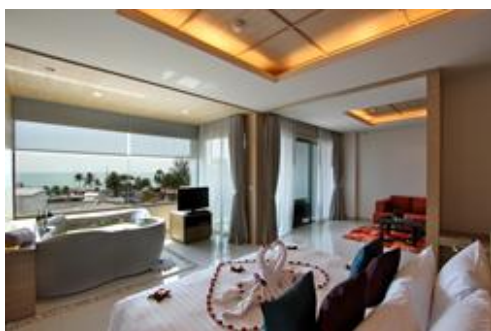

### 客室のご案内

ザ・キーリゾート アンド スパの客室は、プラザ・デラックスシティービュー/プールビュー・デラックスジャグジー付・プールに直接入ることのできる・パトンビーチを一望できるシービュースイートなどの6つのタイプがあり、合計244部屋あります。部屋も40㎡からと広くごゆっくりお過ごしいただけます。

それぞれの部屋は、アクアティック エレクトリックブルー・ワイルド シトラスグリーン・マゼンタ ミスティブック・トロピカル サンシャイン・レーシーレトロ レッドなどの斬新な色使いのインテリアにより、スタイリッシュなホテルの独自のデザイン性をさらに高めています。すべての部屋には、バルコニーまたはテラスがついています。サテライトTV・音楽/映画などを、すべて1か所で操作可能なエンターテイメントコンソールが備え付けられています。インターフェイスの操作も複数の言語により可能です。部屋での食事のご注文や個人会計の確認などもすることができます。コーヒー/ティーメーカー・ヘアードライヤー・セーフティボックスなどの設備もあります。ホテル内ではWi-Fiを無料にてご利用いただけます。

• プラザ ルーム (40㎡/26部屋・キング12/ツイン14 シャワーのみ)

• デラックス シティビュー (40㎡/60部屋・キング24/ツイン36)

• デラックス プールビュー (40㎡/108部屋・キング55/ツイン53)

• デラックス ジャグジー (48㎡/18部屋・キング18)

• デラックス プールアクセス (40㎡/25部屋・キング15/ツイン10)

• シービュースイート (80㎡/7部屋・キング7)