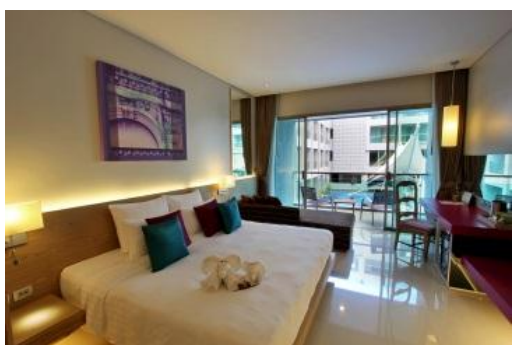

### 客室のご案内

ザ・キーリゾート アンド スパの客室は、プラザ・デラックスシティービュー/プールビュー・デラックスジャグジー付・プールに直接入ることのできる・パトンビーチを一望できるシービュースイートなどの6つのタイプがあり、合計244部屋あります。部屋も40㎡からと広くごゆっくりお過ごしいただけます。

それぞれの部屋は、アクアティック エレクトリックブルー・ワイルド シトラスグリーン・マゼンタ ミスティブック・トロピカル サンシャイン・レーシーレトロ レッドなどの斬新な色使いのインテリアにより、スタイリッシュなホテルの独自のデザイン性をさらに高めています。すべての部屋には、バルコニーまたはテラスがついています。サテライトTV・音楽/映画などを、すべて1か所で操作可能なエンターテイメントコンソールが備え付けられています。インターフェイスの操作も複数の言語により可能です。部屋での食事のご注文や個人会計の確認などもすることができます。コーヒー/ティーメーカー・ヘアードライヤー・セーフティボックスなどの設備もあります。ホテル内ではWi-Fiを無料にてご利用いただけます。

• プラザ ルーム (40㎡/26部屋・キング12/ツイン14 シャワーのみ)

• デラックス シティビュー (40㎡/60部屋・キング24/ツイン36)

• デラックス プールビュー (40㎡/108部屋・キング55/ツイン53)

• デラックス ジャグジー (48㎡/18部屋・キング18)

• デラックス プールアクセス (40㎡/25部屋・キング15/ツイン10)

• シービュースイート (80㎡/7部屋・キング7)