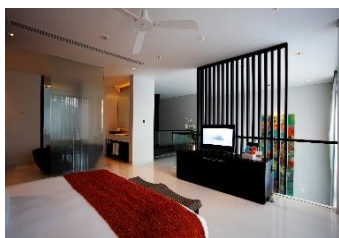

静かな環境でプライバシーが守られ誰にも邪魔されない時をお過ごしいただけます。きめ細かなサービスで思い出に残る素晴らしいご滞在をお約束します。スモール・ラグジュアリー・ホテルズ・オブ・ザ・ワールドのメンバーホテルです。

客室のご案内

ツインパームズ プークェットの客室は、スイートルームとペントハウスなどを含み、合計97部屋あります。それぞれの部屋は、大きなプールとトロピカルウォーターガーデンを囲むように配置されています。デザインコンセプトは、モノトーンを基調としたシンプルと斬新なもので統一されています。モダンでありながら自然の暖かみも感じられ、そして高級感にあふれています。部屋タイプにより直接プールに入ることもできます。お客様のプライバシーを重視し、リラックスできる空間を演出してくれます。バスルームも広く、バスタブとハンドシャワーに加えてレインシャワーもあります。各部屋には、Wi-Fi・コンピュータ制御の照明・フルサテライトTV・DVDプレイヤー・コーヒー

- パームスイート 1ベッドルーム (102㎡/3部屋 キング3)
2ベッドルーム (164㎡/3部屋 キング3/ツイン3)

- ラagoon プールスイート 1ベッドルーム (102㎡/3部屋 キング3)
2ベッドルーム (164㎡/3部屋 キング3/ツイン3)

- デュプレックス プールスイート 1ベッドルーム (393㎡/7部屋 キング7)
2ベッドルーム (393㎡/3部屋 キング3/ツイン3)

- ペントハウス 1ベッドルーム (409㎡/10 部屋 キング10)

- プレジデンシャル ペントハウス 2ベッドルーム (488㎡/1部屋 キング2)

レストラン・バーのご案内

ツインパームズ プークットのレストラン・バーは、バラエティー豊かで大変ユニークです。プライベートビーチクラブでは、新鮮なシーフードを味わいながらライブエンターテイメントもお楽しみいただけます。豊富なワインセラーからお好きなものをお選びください。