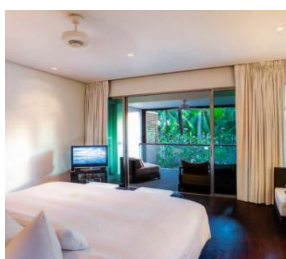

- グランド デラックス パーム ルーム (62㎡/32部屋 キング29/ツイン3)