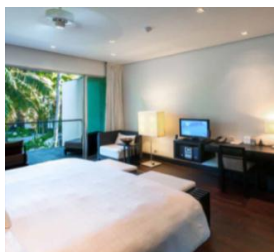

メーカー・ヘアードライヤー・セーフティボックスがあります。レジデンスホストとコンセルジュが、お客さまのお世話をさせていただきます。

- デラックス パーム ルーム (51㎡/26部屋 キング20/ツイン6 シャワーのみ)